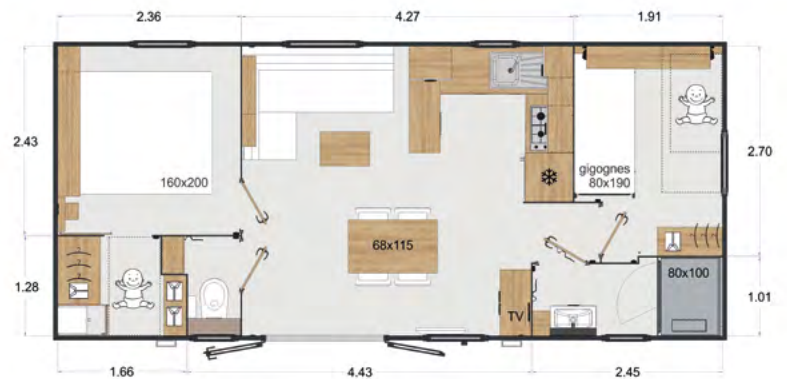

# VP 875

32 m<sup>2</sup>

 2 CHAMBRES

 4|6 PERSONNES\*

8,70 X 4 M

\* Convertible de série  
Données et photos non contractuelles (les prises de vues et implantations peuvent comporter des équipements décoratifs non fournis par Rapidhome ou optionnels). Rapidhome se réserve le droit de modifier ses produits à tout moment sans préavis.

#### SALON SÉJOUR

Radiateur radiant 1 000 W  
Canapé convertible revêtement vinyle  
Table basse  
Rideaux occultants  
VMC - Détecteur de fumée

#### CHAMBRES

Matelas confort  
Lit 160 x 200 sur pieds (chambre parentale)  
Lits gigognes 80 x 190 (chambre 2)  
Tête de lit avec liseuses et prises USB (chambre parentale)  
Rideaux occultants

#### SALLE DE BAIN ET DIVERS

Douche 80 x 100  
Sèche-cheveux  
Chauffe-eau électrique 90 L  
WC suspendu 3 L / 6 L